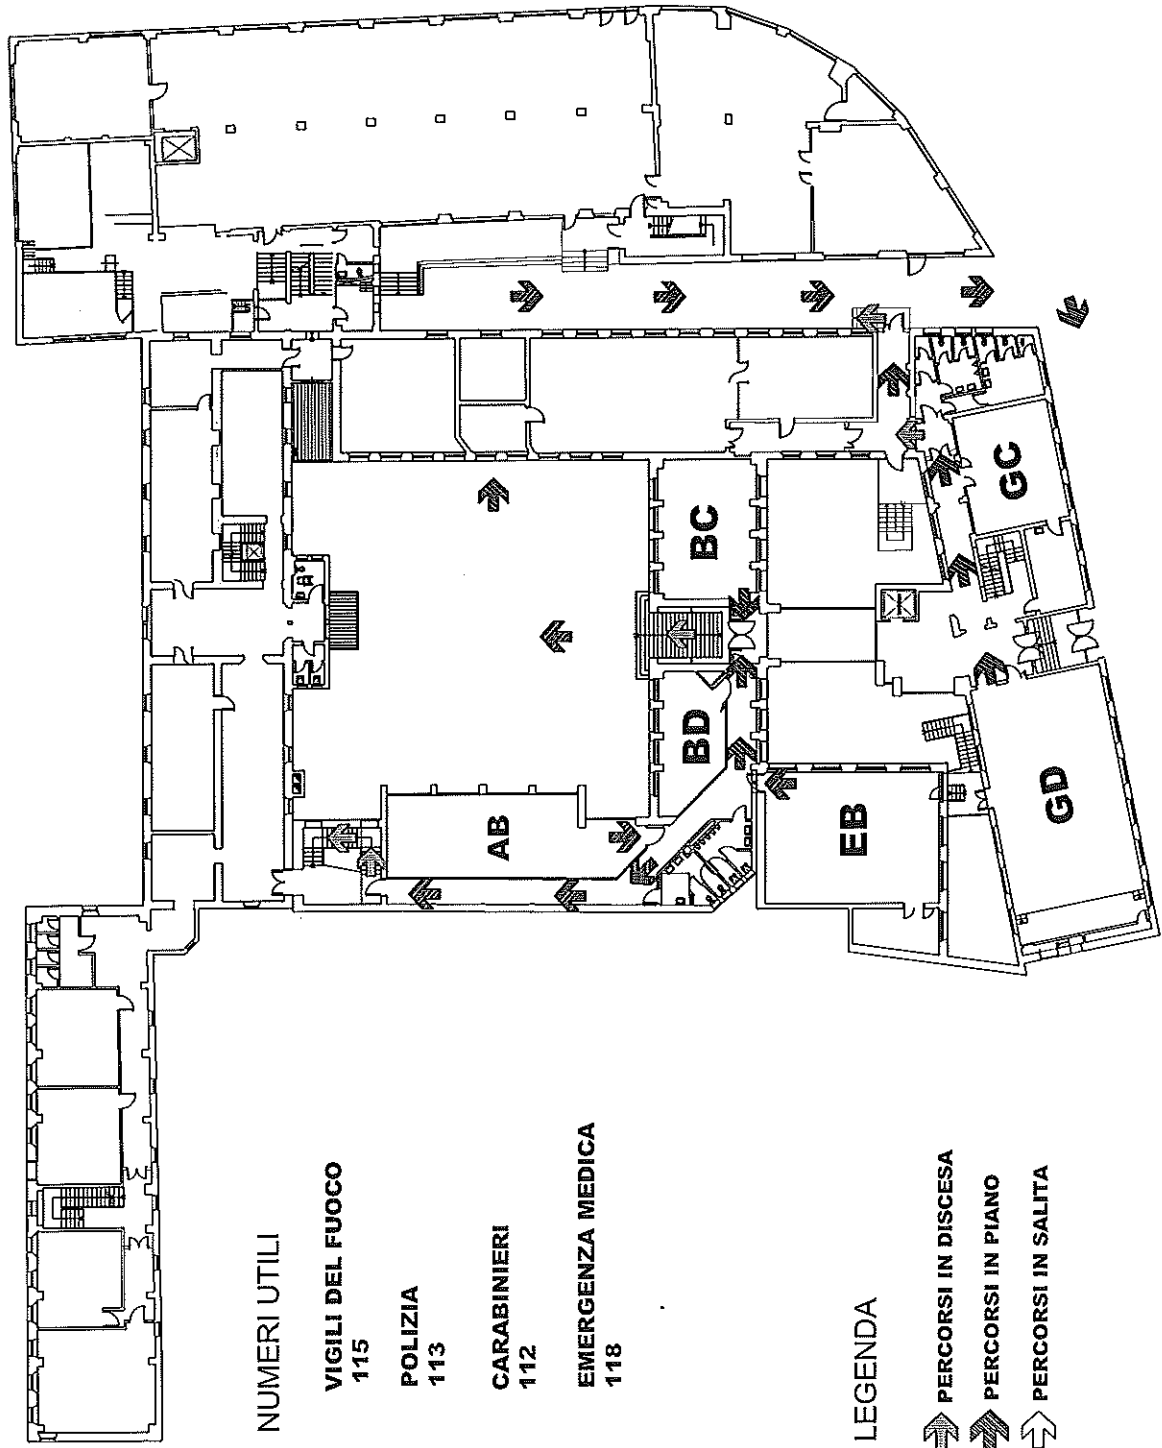

PIANO DI EMERGENZA

PIANTA PIANO TERRA

NUMERI UTILI

VIGILI DEL FUOCO
115

POLIZIA
113

CARABINIERI
112

EMERGENZA MEDICA
118

LEGENDA

- PERCORSI IN DISCESA
- PERCORSI IN PIANO
- PERCORSI IN SALITA

PIANO DI EMERGENZA

PIANTA PIANO PRIMO

LUOGO SICURO
PARCO CITTA' DI
BOLOGNA

NUMERI UTILI

VIGILI DEL FUOCO
115

POLIZIA
113

CARABINIERI
112

EMERGENZA MEDICA
118

LEGENDA

- PERCORSI IN DISCESA
- PERCORSI IN PIANO
- PERCORSI IN SALITA

PIANO DI EMERGENZA

PIANTA PIANO SECONDO

LUOGO SICURO
PARCO CITTA' DI
BOLOGNA

NUMERI UTILI

VIGILI DEL FUOCO
115