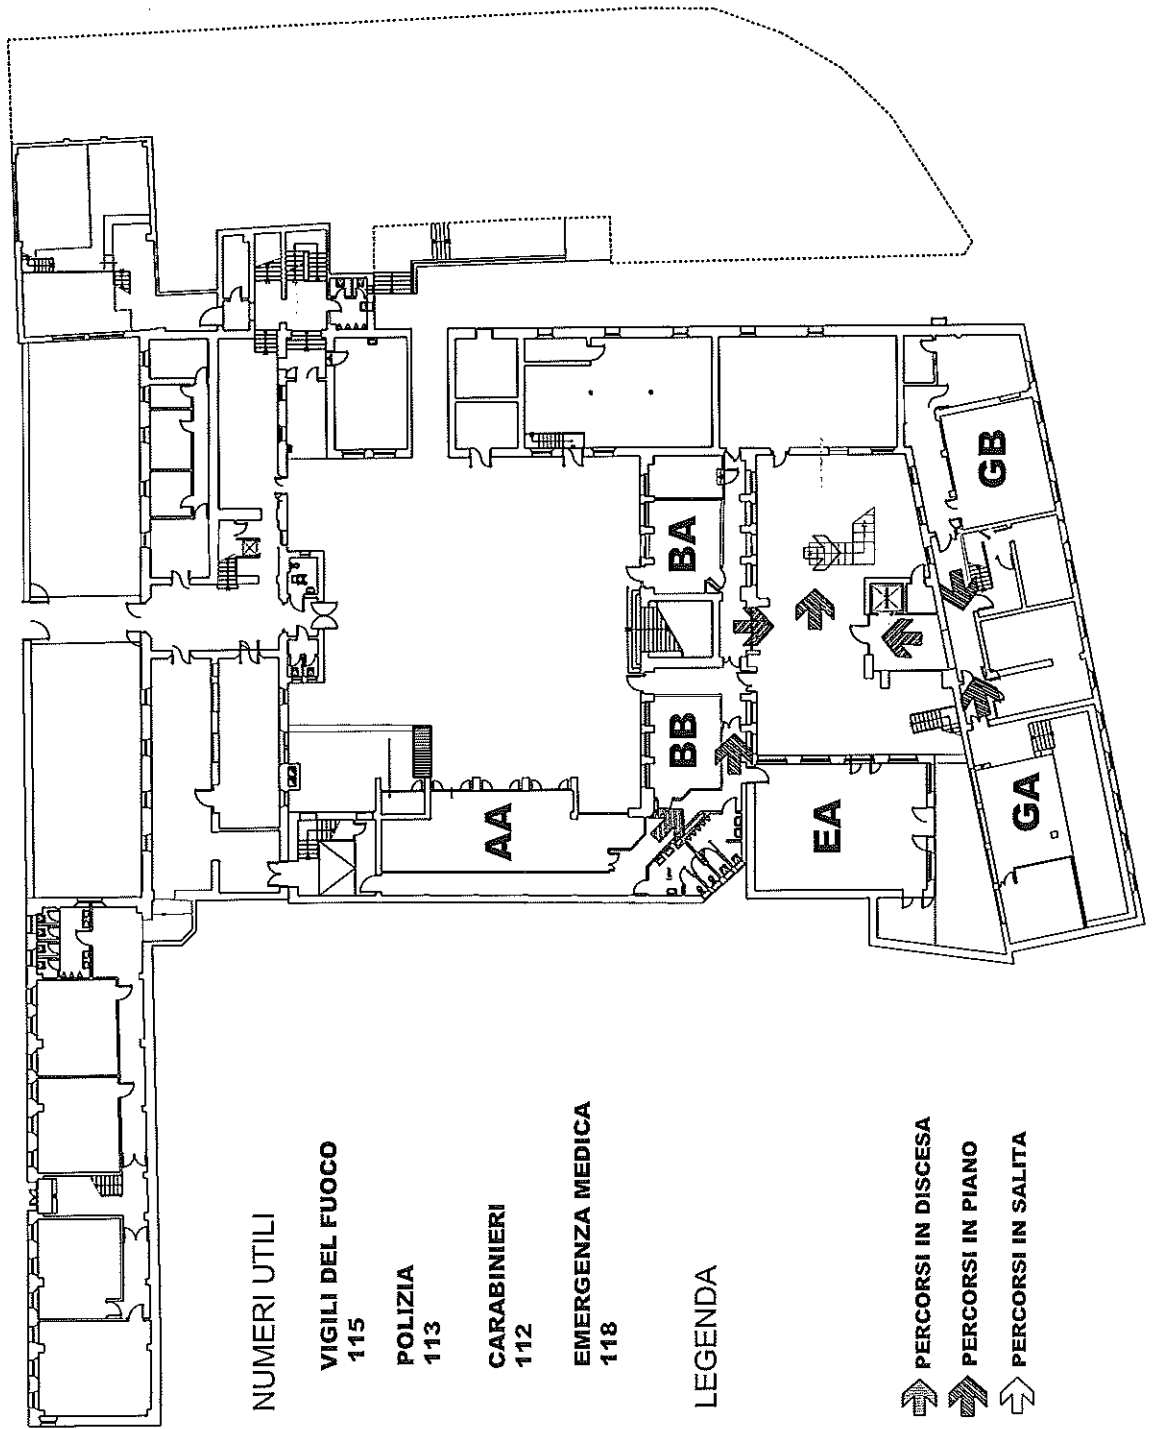

PIANO DI EMERGENZA

PIANTA PIANO TERRA

NUMERI UTILI

VIGILI DEL FUOCO
115

POLIZIA
113

CARABINIERI
112

EMERGENZA MEDICA
118

LEGENDA

- PERCORSI IN DISCESA
- PERCORSI IN PIANO
- PERCORSI IN SALITA

PIANO DI EMERGENZA

PIANTA PIANO PRIMO

LUOGO SICURO
PARCO CITTA' DI
BOLOGNA

NUMERI UTILI

VIGILI DEL FUOCO
115

POLIZIA
113

CARABINIERI
112

EMERGENZA MEDICA
118

LEGENDA

- PERCORSI IN DISCESA
- PERCORSI IN PIANO
- PERCORSI IN SALITA

PIANO DI EMERGENZA

PIANTA PIANO SECONDO

LUOGO SICURO
PARCO CITTA' DI
BOLOGNA

NUMERI UTILI

VIGILI DEL FUOCO
115